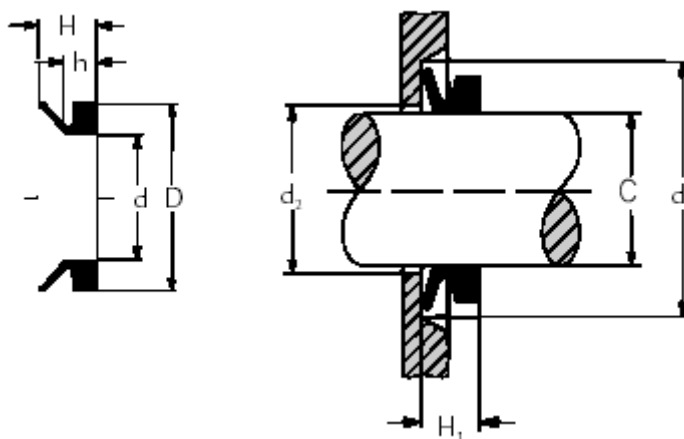

Varenummer: 17950065

Beskrivelse: KLEE V-ring VA 50-65 NBR 60

## Mål

C = 63-68

d = 58

D = 68.0

d1 = C+15

d2 = C+3

h = 5.5

H = 9.0